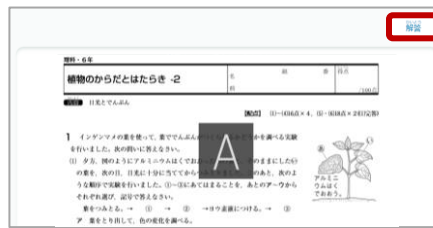

教材の開き方

メニュー	先生メニュー
収録場所	ライブラリ>プリント教材

①先生メニューを起動し、ライブラリを開きます。

②ライブラリから、「プリント教材」を選択し、印刷したい教科・単元・プリント名を選択します。

小学校単元別プリント
宿題プリント(月別)
宿題プリント(単元別)
強化プリント
小学 全国学力調査対応 思考力問題

保存ボタン

印刷ボタン

解答プリントの表示設定

全てのプリントに解答がついています。
児童画面には表示しないよう、
学校管理者画面で設定できます。

単元別プリント/宿題プリント(単元別)

宿題プリント(月別)

教科書ページから検索

教科書のページを指定すると、その範囲に対応する
単元別プリントや宿題プリントを検索できます。

教科書：東京書籍(株) 新しい算数5

学年 **小学5年** 教科 **算数**

検索するページを指定してください。