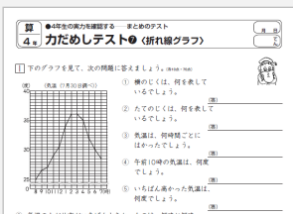

教科書単元に対応した
2,400枚以上のプリント

【対象】 1～6年生
算・英・国・社・理

宿題プリント

漢字と計算問題を収録した
4,300枚以上のプリント

【対象】
1～6年生/国語・算数

強化プリント

くせ字矯正や発展問題
など、個別指導に役立つ
プリント

【対象】
1～6年生/4教科

小学 全国学力調査対応 思考力問題

思考力を育む全国学力
調査対応のプリント

【対象】
4～6年生/国語・算数

※ 「小学校単元別プリント」「宿題プリント」「強化プリント」「小学 全国学力調査対応 思考力問題」はそれぞれ別のコンテンツです。ご契約内容によって、ご利用になれるコンテンツは異なります。

活用場面

- 単元ごとの問題演習プリントとして、手軽に取り入れられます。
- 家庭学習用の宿題や、一日一枚を目安とした学習の習慣づけに。
- 朝学習やモジュール授業などの短時間での学習に。
- 思考力を育む授業の課題として。