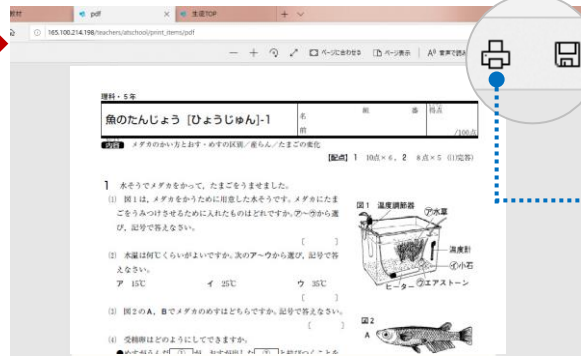

教材の開き方

メニュー	先生メニュー
収録場所	ライブラリ>プリント教材

①先生メニューを起動し、ライブラリを開きます。

②ライブラリから、「プリント教材」を選択し、印刷したい教科・単元・プリント名を選択します。

小学校単元別プリント
宿題プリント(月別)
宿題プリント(単元別)
強化プリント
小学 全国学力調査対応 思考力問題

保存ボタン

印刷ボタン

解答プリントの表示設定