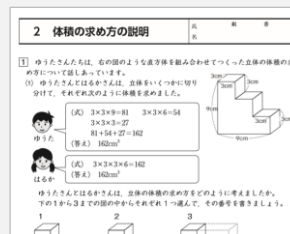

教科書単元に対応した
2,400枚以上のプリント

【対象】 1～6年生
算・英・国・社・理

宿題プリント

漢字と計算問題を収録した
4,300枚以上のプリント

【対象】
1～6年生/国語・算数

強化プリント

くせ字矯正や発展問題
など、個別指導に役立つ
プリント

【対象】
1～6年生/4教科

小学 全国学力調査対応 思考力問題

思考力を育む全国学力
調査対応のプリント

【対象】
4～6年生/国語・算数

※ 「小学校単元別プリント」「宿題プリント」「強化プリント」「小学 全国学力調査対応 思考力問題」はそれぞれ別のコンテンツです。ご契約内容によって、ご利用になれるコンテンツは異なります。

活用場面

- 単元ごとの問題演習プリントとして、手軽に取り入れられます。
- 家庭学習用の宿題や、一日一枚を目安とした学習の習慣づけに。
- 朝学習やモジュール授業などの短時間での学習に。
- 思考力を育む授業の課題として。