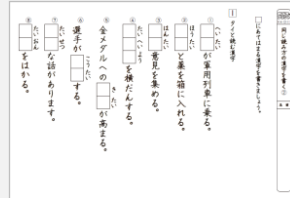

宿題プリント

漢字と計算問題を収録した
4,300枚以上のプリント

【対象】
1～6年生/国語・算数