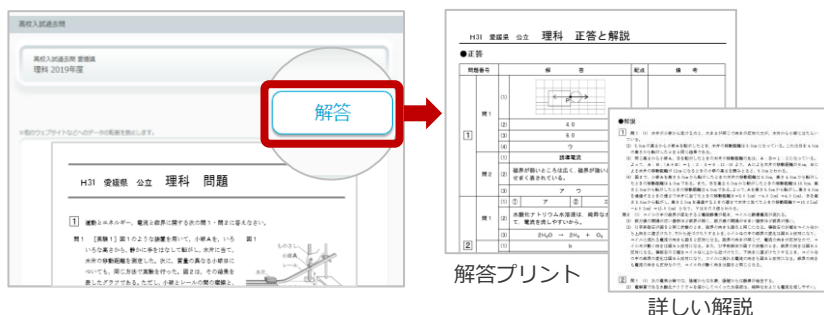

活用場面

- 単元のまとめ・確認などの授業内はもちろんのこと、宿題や補習など様々な場面で問題演習をおこなうことができます。
- 先生は、入試過去問をWord形式のデータでも出力できます(Windows)。数値を変更したり、必要な図版だけを切り取るなど、編集してプリント作成やテストづくりにご利用いただけます。

教材の開き方

メニュー	先生メニュー
収録場所	ライブラリ>プリント教材

- ①先生メニューを起動し、ライブラリを開きます。
- ②ライブラリから、「プリント教材」を選択し、印刷したい教科・単元・プリント名を選択します。

解答プリントの表示

全てのプリントに解答がついています。
 高校入試過去問と高校入試模擬試験には
 詳しい解説もついています。

高校入試過去問データベースからの絞り込み検索

高校入試過去問データベースの
 【絞り込み検索】機能を利用すると、
 年度、都道府県、難易度、傾向などから、
 入試問題の過去問を検索できます。

PDFだけでなくWord形式でも出力が
 可能なため自由に加工・編集できます。

※ 「高校入試過去問」「高校入試過去問データベース」で、
 2023年度の香川県については、県の方針により、Wordの提供ができません。