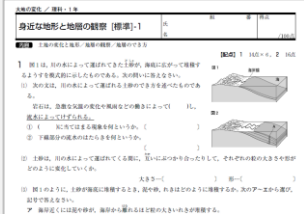

ライブラリ ガイド

中学校プリントパック

じっくり書いて基礎基本の確実な定着を図る印刷用教材

単元指導から入試対策までカバー

中学校用の総合プリント教材です。
単元別のプリントや、都道府県の公立高校過去問題、
全国学力調査に対応したプリントなどが、簡単に印刷でき、
先生の教材準備の負担を軽減します。

収録プリント

中学校単元別プリント

教科書単元に対応した
5,000枚以上のプリント