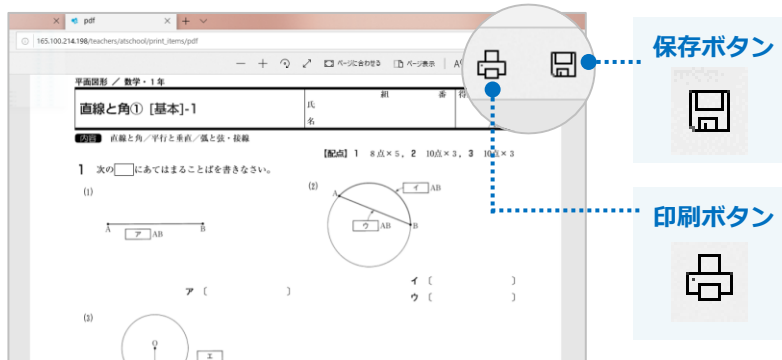

活用場面

- 単元のまとめ・確認などの授業内はもちろんのこと、宿題や補習など様々な場面で問題演習をおこなうことができます。
- 先生は、入試過去問をWord形式のデータでも出力できます(Windows)。数値を変更したり、必要な図版だけを切り取るなど、編集してプリント作成やテストづくりにご利用いただけます。

教材の開き方

メニュー	先生メニュー
収録場所	ライブラリ>プリント教材

- ①先生メニューを起動し、ライブラリを開きます。
- ②ライブラリから、「プリント教材」を選択し、印刷したい教科・単元・プリント名を選択します。

解答プリントの表示

全てのプリントに解答がついています。
 高校入試過去問と高校入試模擬試験には
 詳しい解説もついています。

高校入試過去問データベースからの絞り込み検索

高校入試過去問データベースの
 【絞り込み検索】機能を利用すると、
 年度、都道府県、難易度、傾向などから、
 入試問題の過去問を検索できます。

PDFだけでなくWord形式でも出力が
 可能なため自由に加工・編集できます。

※ 「高校入試過去問」「高校入試過去問データベース」で、
 2023年度の香川県については、県の方針により、Wordの提供ができません。