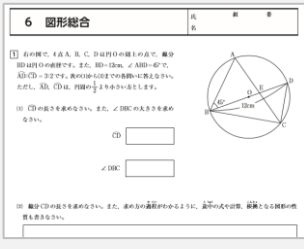

高校入試の模擬問題集。
4教科(数・理・社・英)、全6回分を収録。

中学 全国学力調査対応 思考力問題

思考力を育む全国学力
調査対応のプリント

【対象】
1～3年生
国・数・理・英

※「中学校単元別プリント」「高校入試過去問」「高校入試過去問データベース」「中学 全国学力調査対応 思考力問題」はそれぞれ別のコンテンツです。
ご契約内容によって、ご利用になれるコンテンツは異なります。
※「高校入試過去問」「高校入試過去問データベース」で、2021年度以前の宮城県と、2018年度の鳥取県については、県の方針により、入試問題の提供ができません。