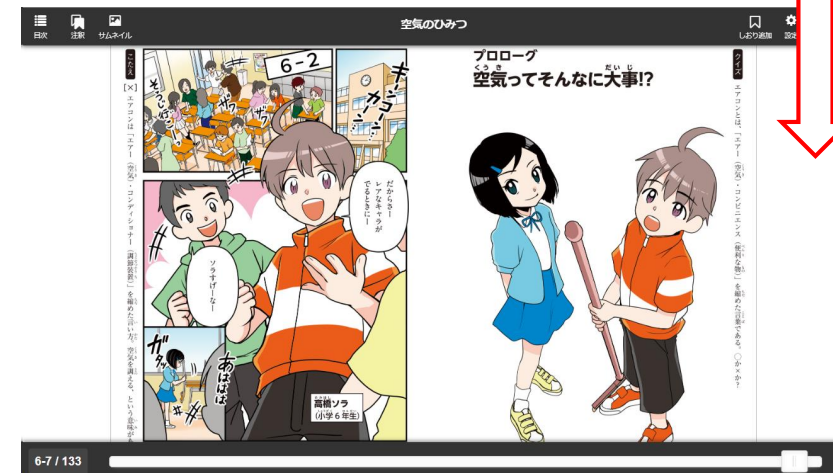

本をひらく

①読みたい本をタップして、②「この本を読む」のボタンを押すと、③本を開くことができます。

タイトル: 空気のひみつ

著者: マンガデザイナーズラボ

シリーズ: 学研まんがでよくわかるシリーズ

本のないよう: 空気ってあたりまえにあるもの。ふだん気にしたことはほとんどないよね。でも空気がきれいだと気持ちがすっきりするし、かいてきな温度や湿度だと頭も体もいきいきしてくるよね。さまざまなかんきょう問題にも空気が深く関わっているんだ。これからの未来、人や地球にも優しい空気をどのように創ったらいいんだろう？この本を読んで考えてみよう。

この本を読む ②

本を読む

- ① 次のページに進みます。② 前のページに戻ります。③ スライダーで読みたいページに進めます。

目次 注釈 サムネイル 空気のみみつ しおり追加 設定 情報

6-2

プロローグ
空気ってそんなに大事!?

① ←

② →