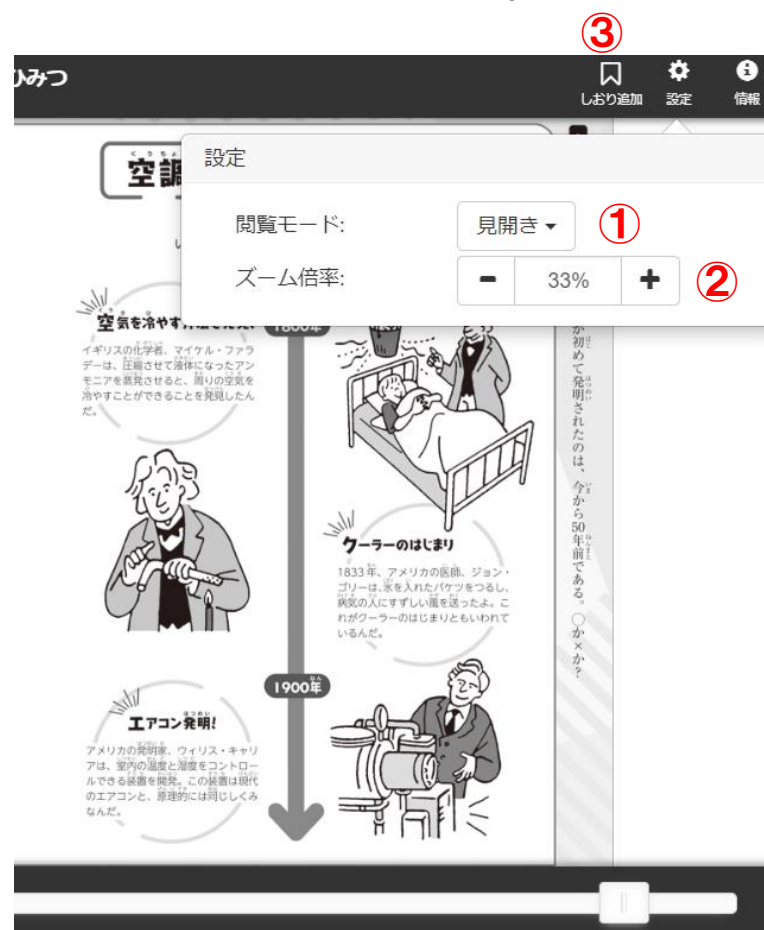

この本を読む ②

本を読む

- ① 次のページに進みます。② 前のページに戻ります。③ スライダーで読みたいページに進めます。

目次 注釈 サムネイル 空気のみみつ しおり追加 設定 情報

6-2

プロローグ
空気ってそんなに大事!?

① ←

② →

③

6-7 / 133

本を読む（便利な使い方）

- ①見開きか単ページかを選択できます。②倍率を変更できます。③しおりを追加できます。④各ページを表示します。⑤書き込みのアイコンからメモを書き込むことができます。⑥目次が表示されます。

本を探す

- ①本の書名で検索します。
- ②ブロックに並んでいる本の一覧が表示されます。
- ③新刊を表示します。
- ④よく読まれている本を表示します。
- ⑤シリーズの一覧が表示されます。
- ⑥ブロックを移動して並んでいるが探せます。