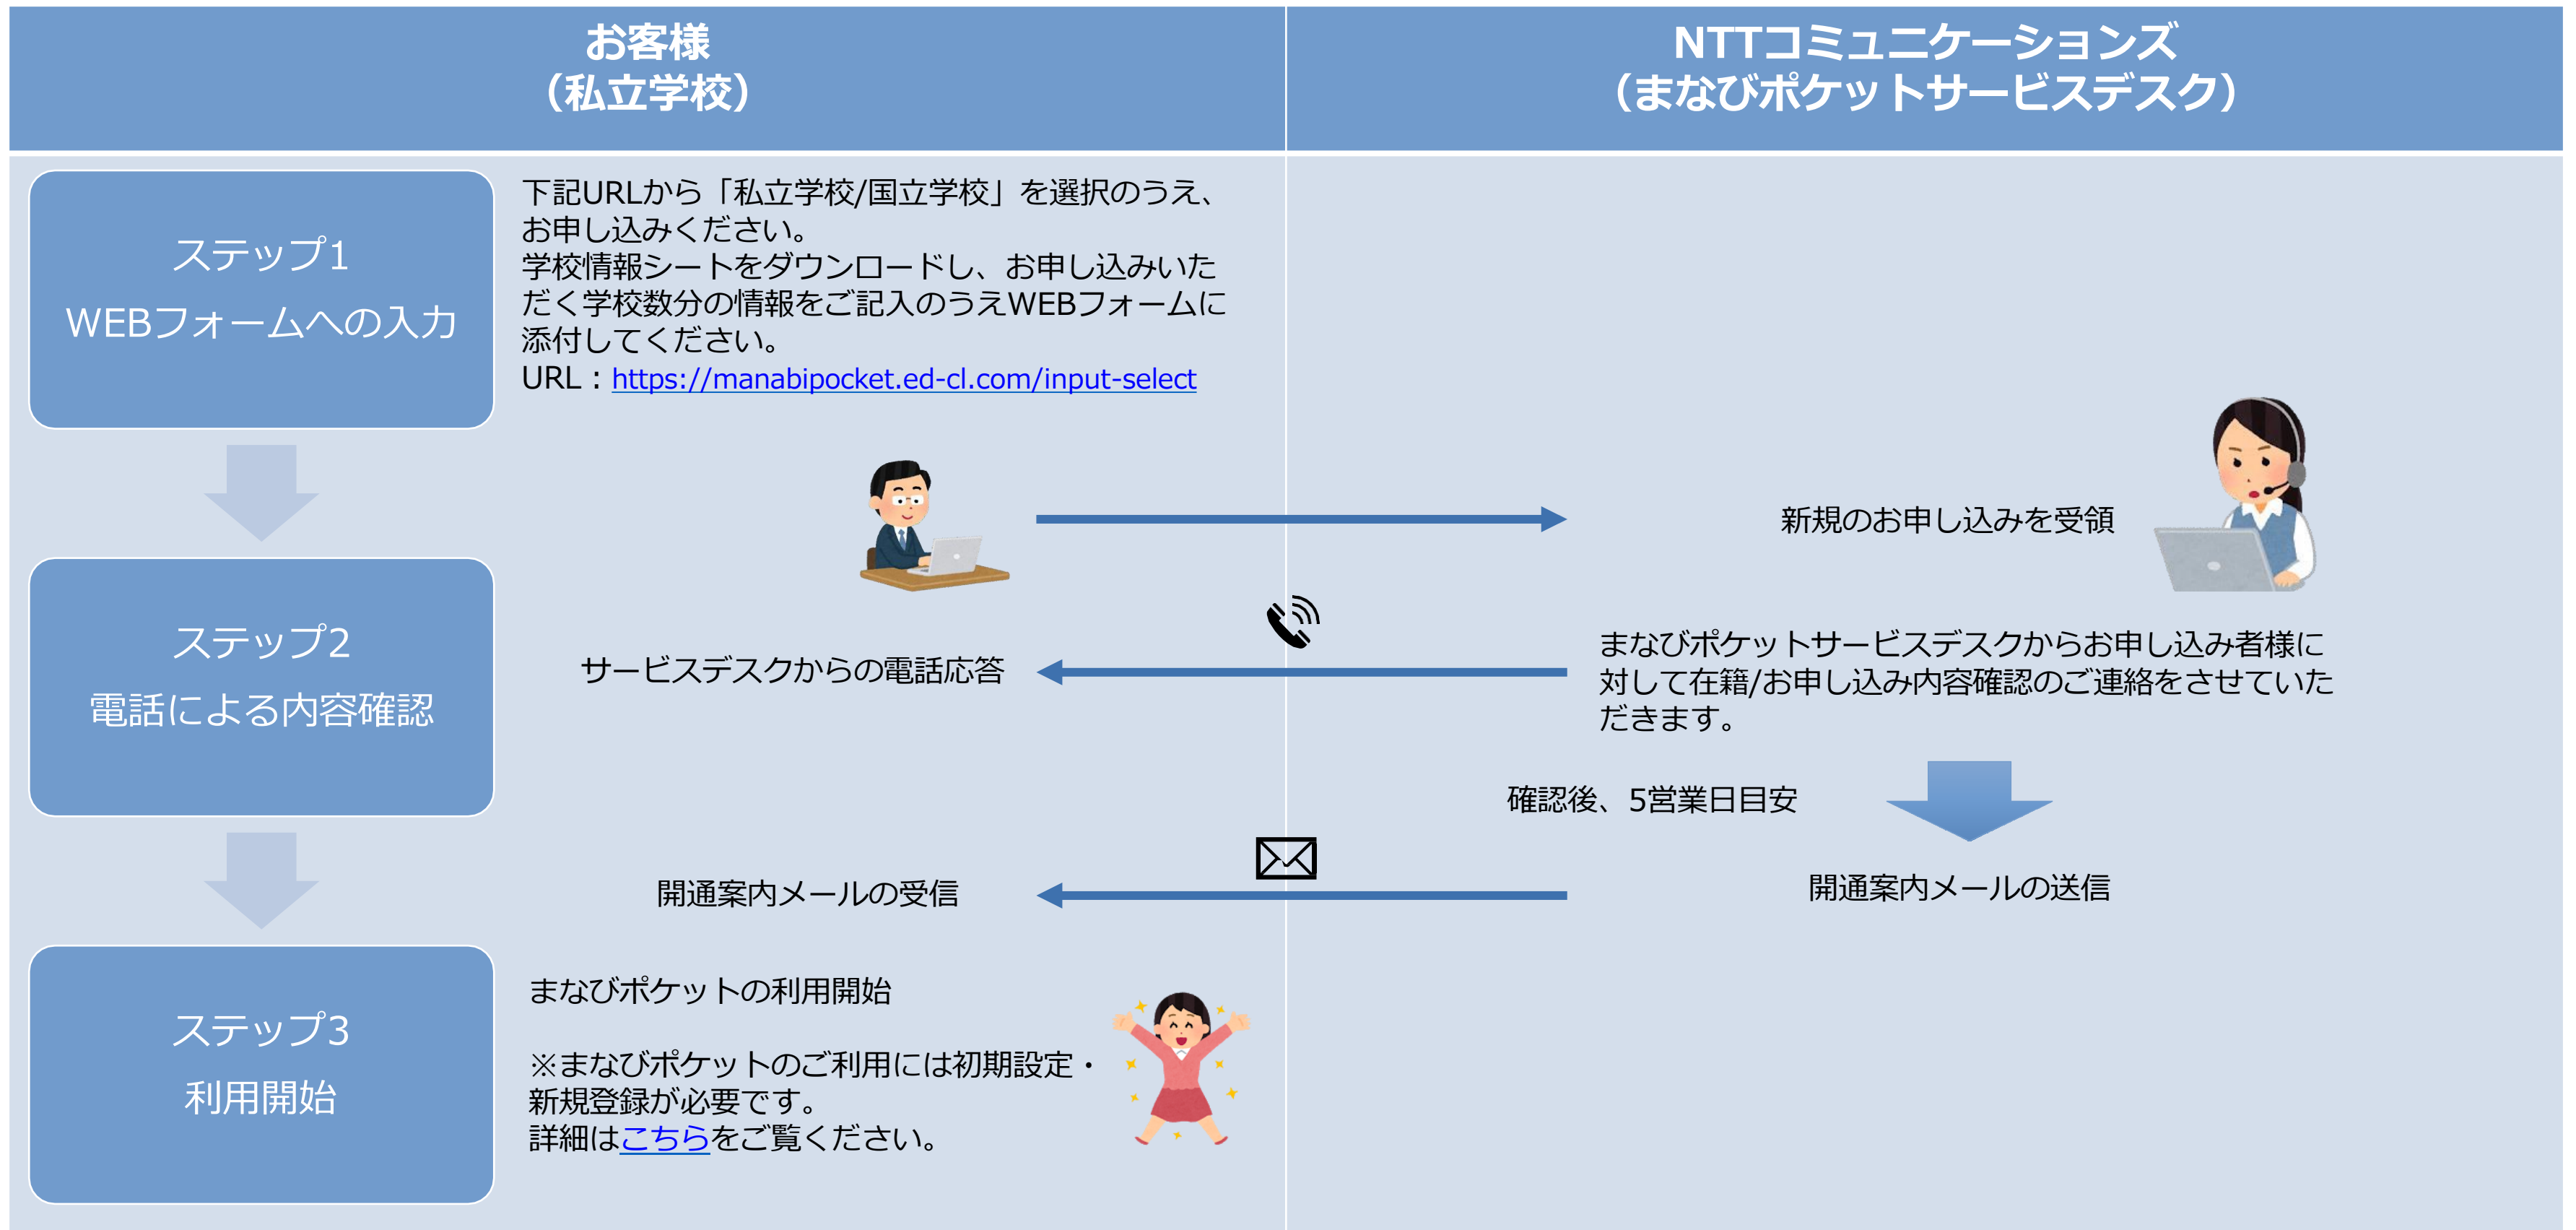

URLリンク先に関してのご質問やお問い合わせの受付は致しかねますのでご了承ください。

お申し込みフロー(まなびポケットを新規でお申し込みする場合)

お申し込みフロー(まなびポケットをご利用中の場合)

■まなびポケットのユーザー登録について

まなびポケットをご利用頂くには、開通案内にてご案内する学校管理者（ICT管理者）にてユーザ（教職員・児童生徒）の登録が必要となります。詳しくは[まなびポケットサポートサイトのマニュアル](#)をご参照ください。