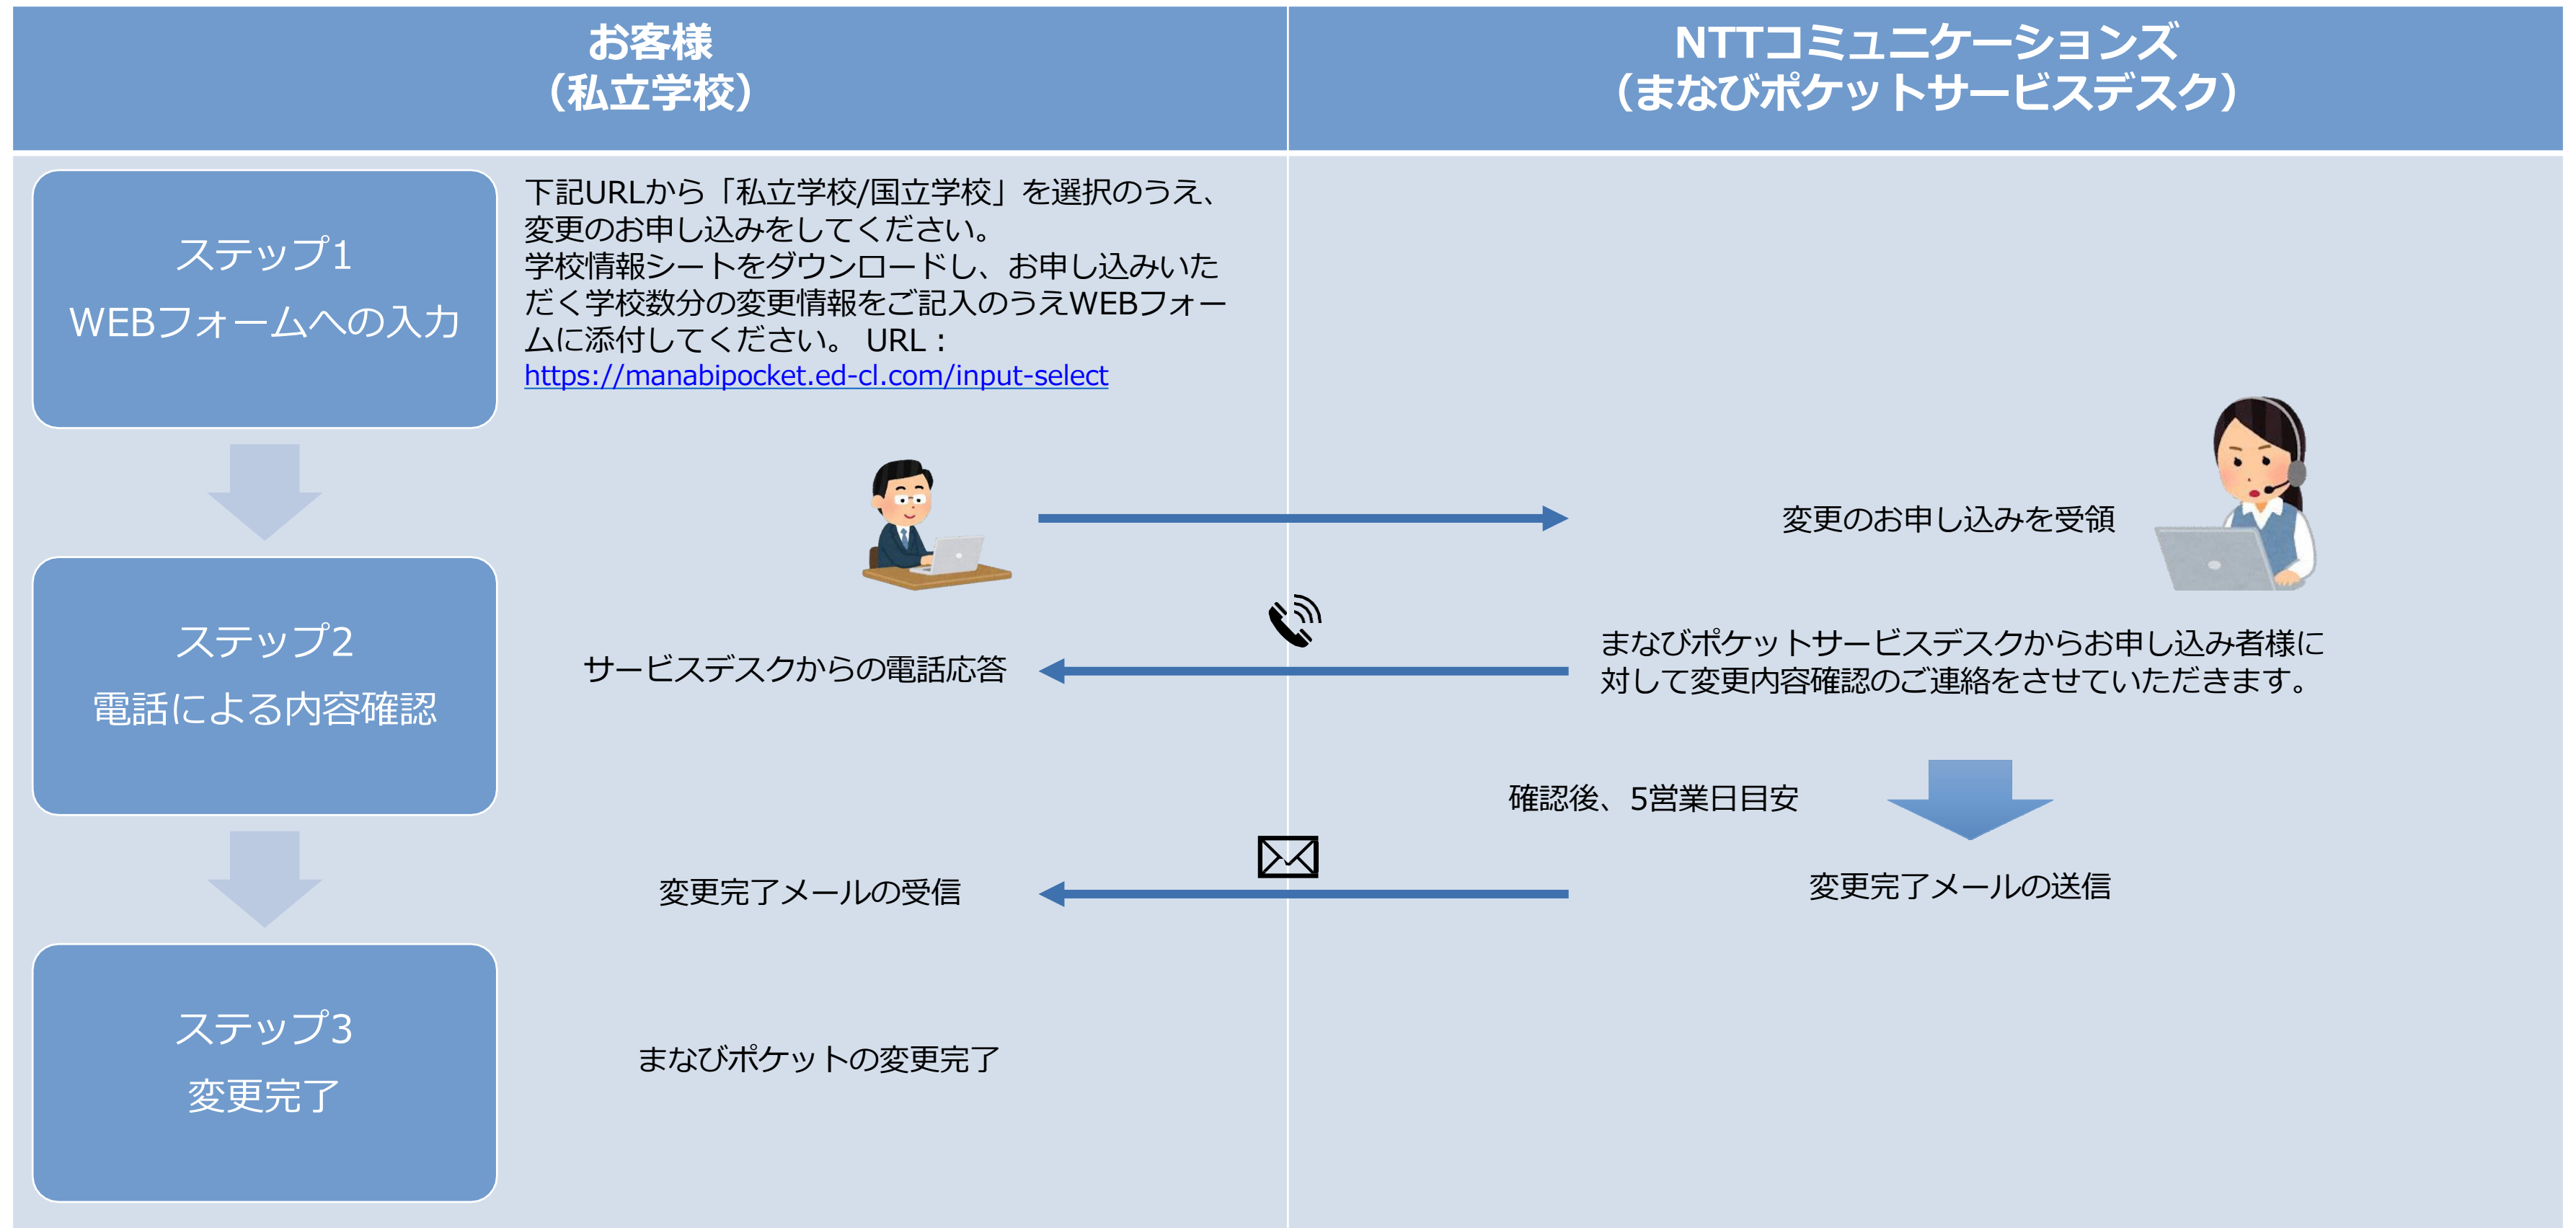

URLリンク先に関してのご質問やお問い合わせの受付は致しかねますのでご了承ください。

お申し込みフロー(まなびポケットを新規でお申し込みする場合)

お申し込みフロー(まなびポケットをご利用中の場合)

■まなびポケットのユーザー登録について

まなびポケットをご利用頂くには、開通案内にてご案内する学校管理者（ICT管理者）にてユーザ（教職員・児童生徒）の登録が必要となります。詳しくは[まなびポケットサポートサイトのマニュアル](#)をご参照ください。